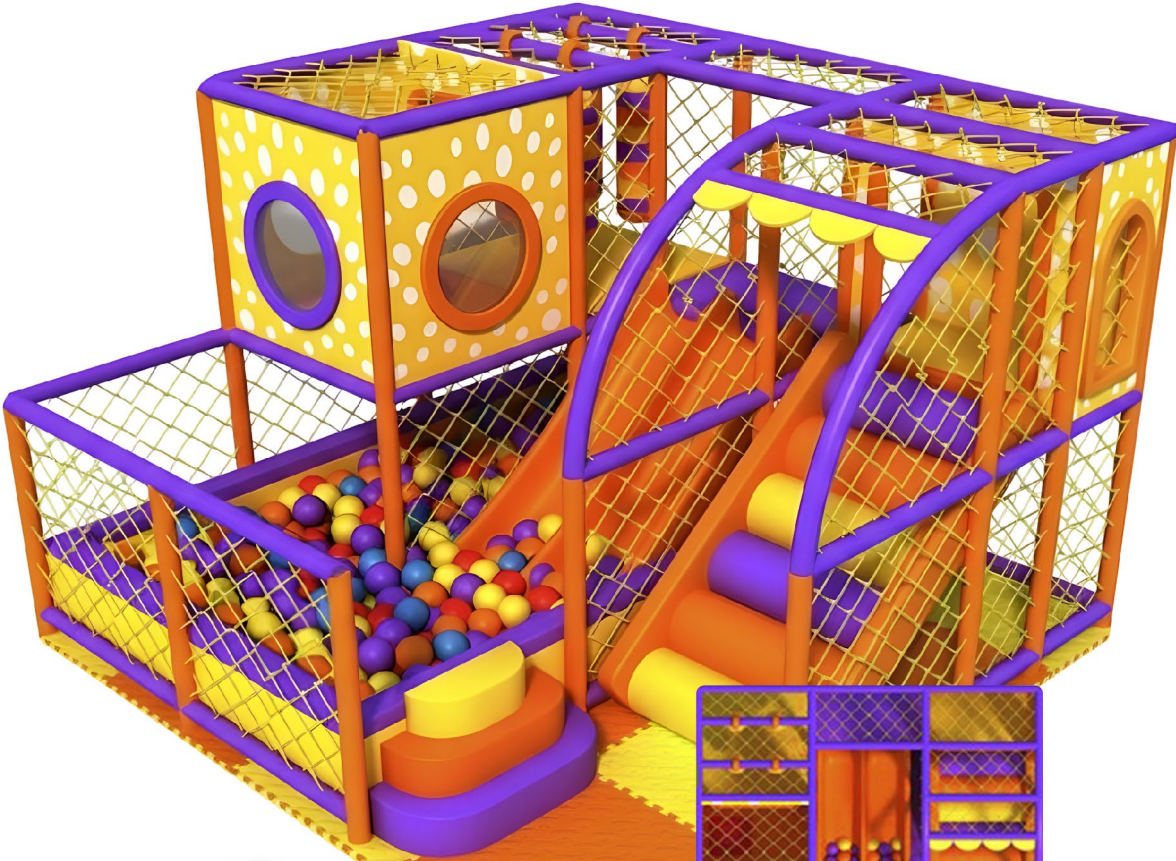

DE AÑOS

**Guía de
MANTENIMIENTO**

MODELO ASTI

DRONE VIEW

~~\$245,139.00~~
a sólo
\$129,500.00

MEDIDAS

- LARGO: 3.8 M
- ANCHO: 4.6 M
- ALTO: 3.2 M

ELIGE 1 REGALO