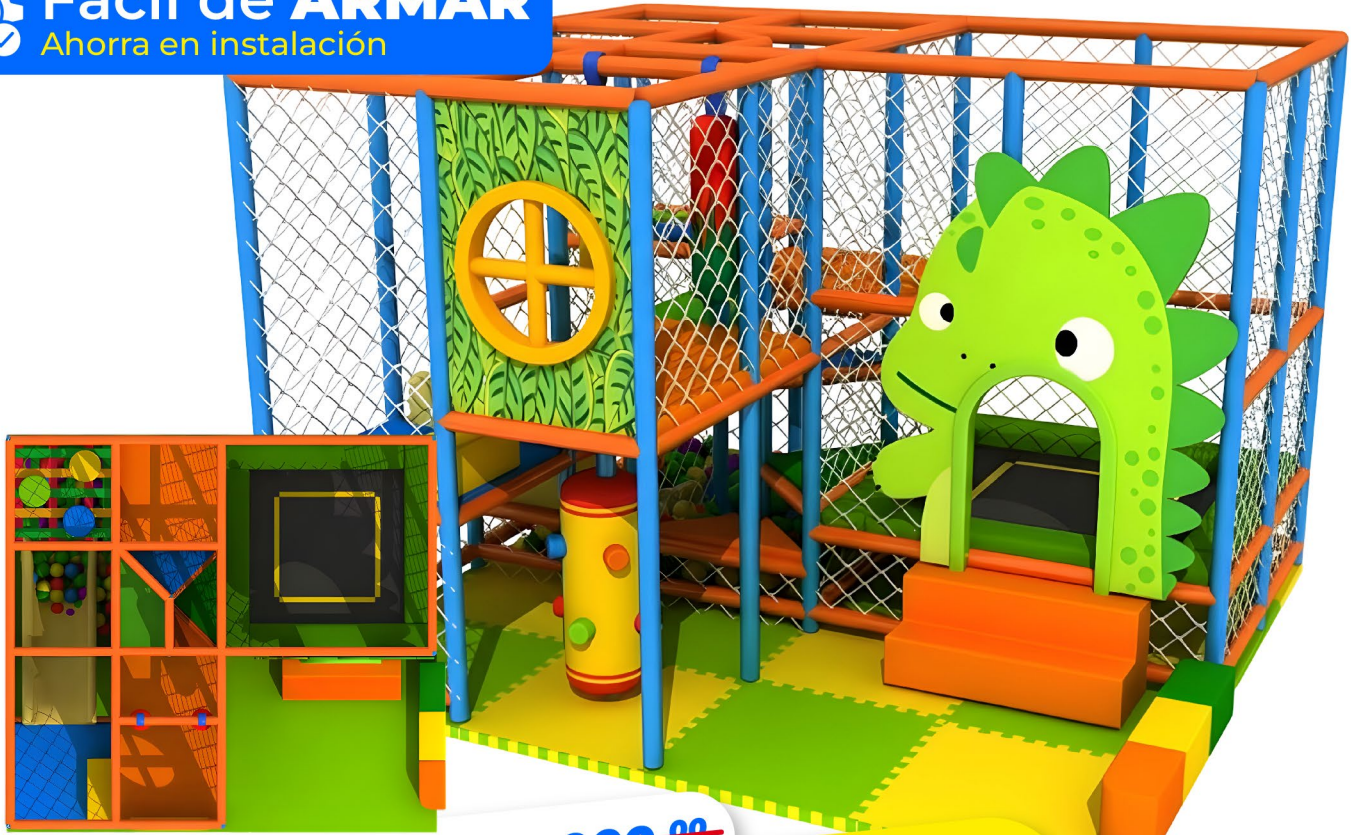

PLAYGROUND

¡Tenemos todo
PARA TU NEGOCIO!

MODELO NAPOLES

~~\$99,600.00~~

a sólo

\$69,500.00

MEDIDAS

↔ LARGO: **4.0 M**

↘ ANCHO: **2.4 M**

↕ ALTO: **3.0 M**

**Guía de
MANTENIMIENTO**

MODELO VENECIA

Fácil de **ARMAR**
Ahorra en instalación

~~\$160,000.00~~

a sólo

\$95,900.00

DE AÑOS

**Guía de
MANTENIMIENTO**

MODELO ASTI

DRONE VIEW

~~\$245,139.00~~
a sólo
\$129,500.00

MEDIDAS

- LARGO: 3.8 M
- ANCHO: 4.6 M
- ALTO: 3.2 M

ELIGE 1 REGALO