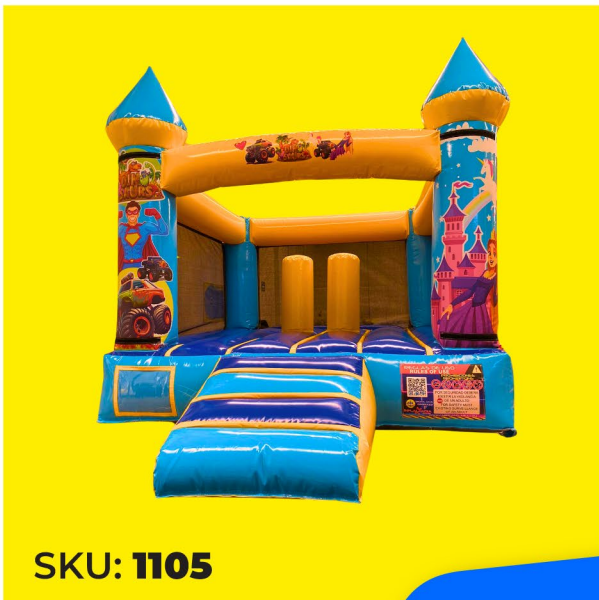

MULTICASTILLO

SKU: 1105