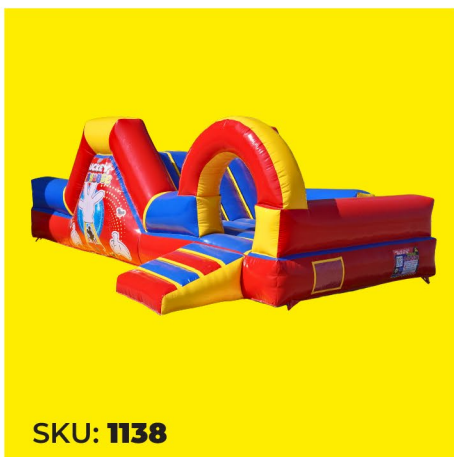

MULTIRAMPA

SKU: 1140

SKU: 1145

a sólo
$28,599.00

SKU: 1138

SKU: 1146

SKU: 1141

Para todos
LOS MODELOS

MEDIDAS

- LARGO: 6 M
- ANCHO: 4 M
- ALTO: 2 M

ACCESORIOS

- 1 MOTOR 1HP
- BOLSA DE TRANSPORTE
- GUÍA DE NEGOCIO
- KIT DE EMERGENCIA