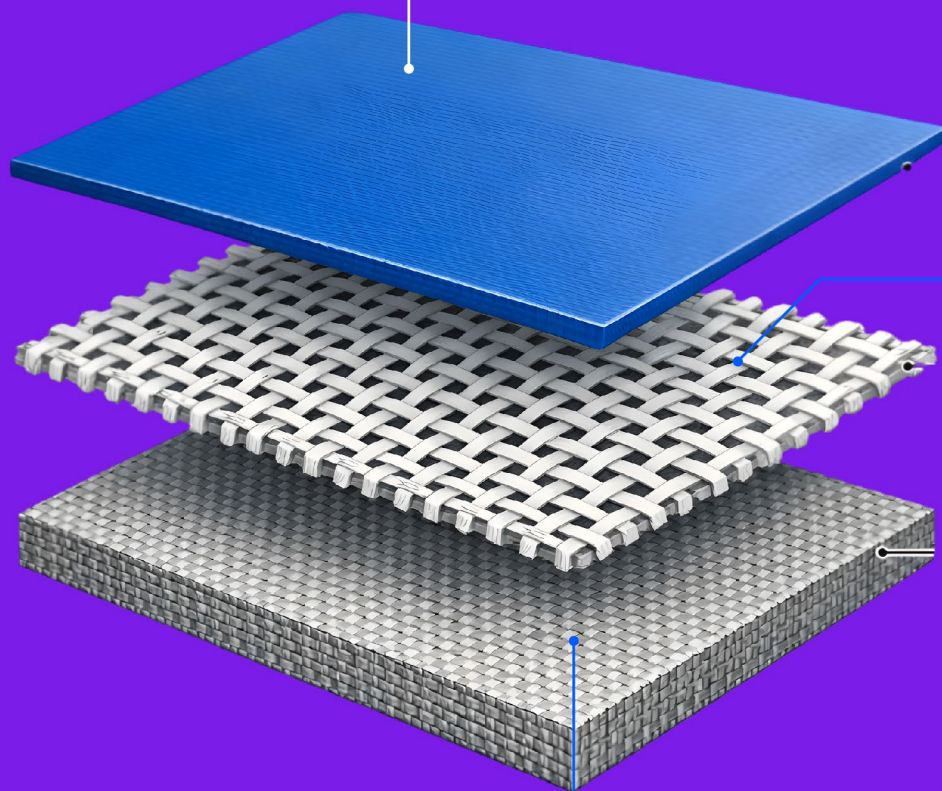

Calidad que se Traduce en Ganancias

RESISTENCIA

Lona de 18 Oz con entramado 20x20 PVC, Tu inflable no se deforma ni se rompe con el uso diario. Soporta el peso y el movimiento de los niños más activos sin perder su forma original.

DURABILIDAD

Hilo 210 bondeado grado Nautex. Costuras de grado nautex que no se revientan. Esto significa menos gastos en reparaciones y más fines de semana de renta garantizados

SEGURIDAD ESTRUCTURAL

Celda 20x20 en trama cerrada. Máxima estabilidad. La estructura interna asegura que el inflable sea firme y seguro, evitando accidentes y dándote la tranquilidad de ofrecer un producto profesional.