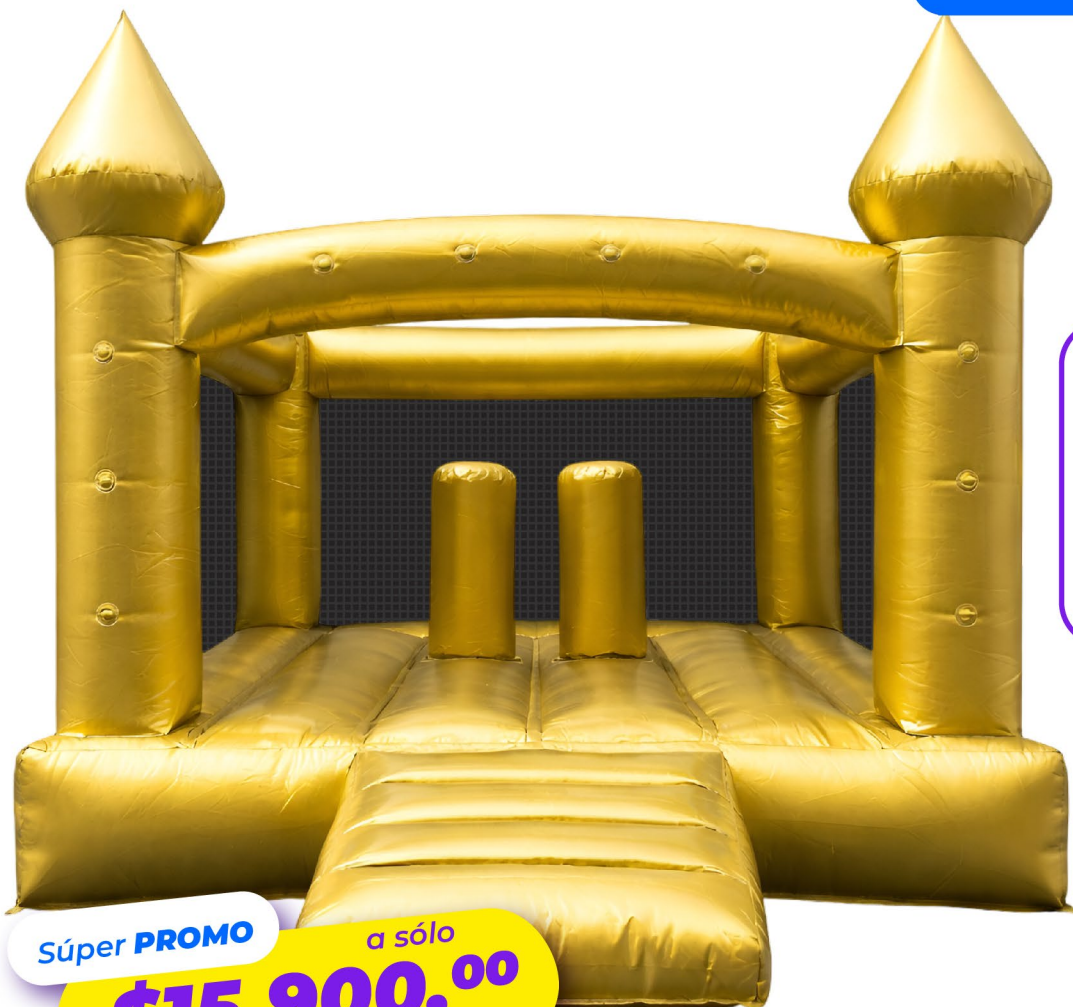

de \$150,000.00

a sólo

\$112,328.00
IVA incluido

VISTA 360°

MEDIDAS

Diametro

PARA 6 PERSONAS

ACCESORIOS

SKU: 15006

MEDIDAS

↔ LARGO: 3 M

↘ ANCHO: 4 M

↕ ALTO: 2.6 M

Súper **PROMO**

a sólo

\$15,900.00
IVA incluido