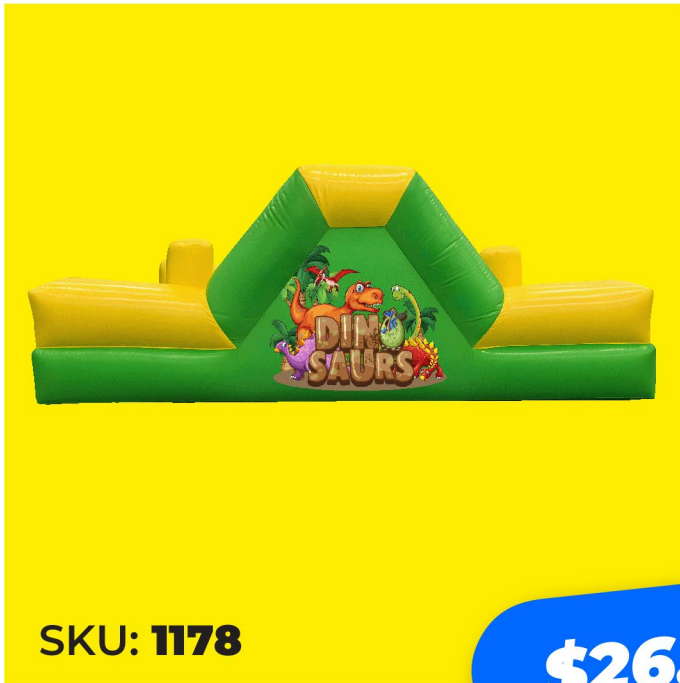

ENTREGA INMEDIATA

ESCALA HD

SKU: 1178