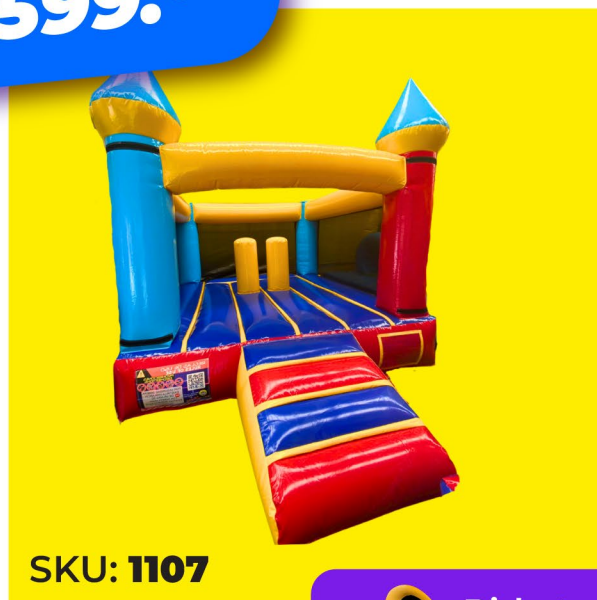

SKU: 1107

ENTREGA INMEDIATA

MEDIDAS

- LARGO: 4 M
- ANCHO: 3 M
- ALTO: 2.6 M

ACCESORIOS

1 MOTOR 1HP

GUÍA DE NEGOCIO

BOLSA DE TRANSPORTE