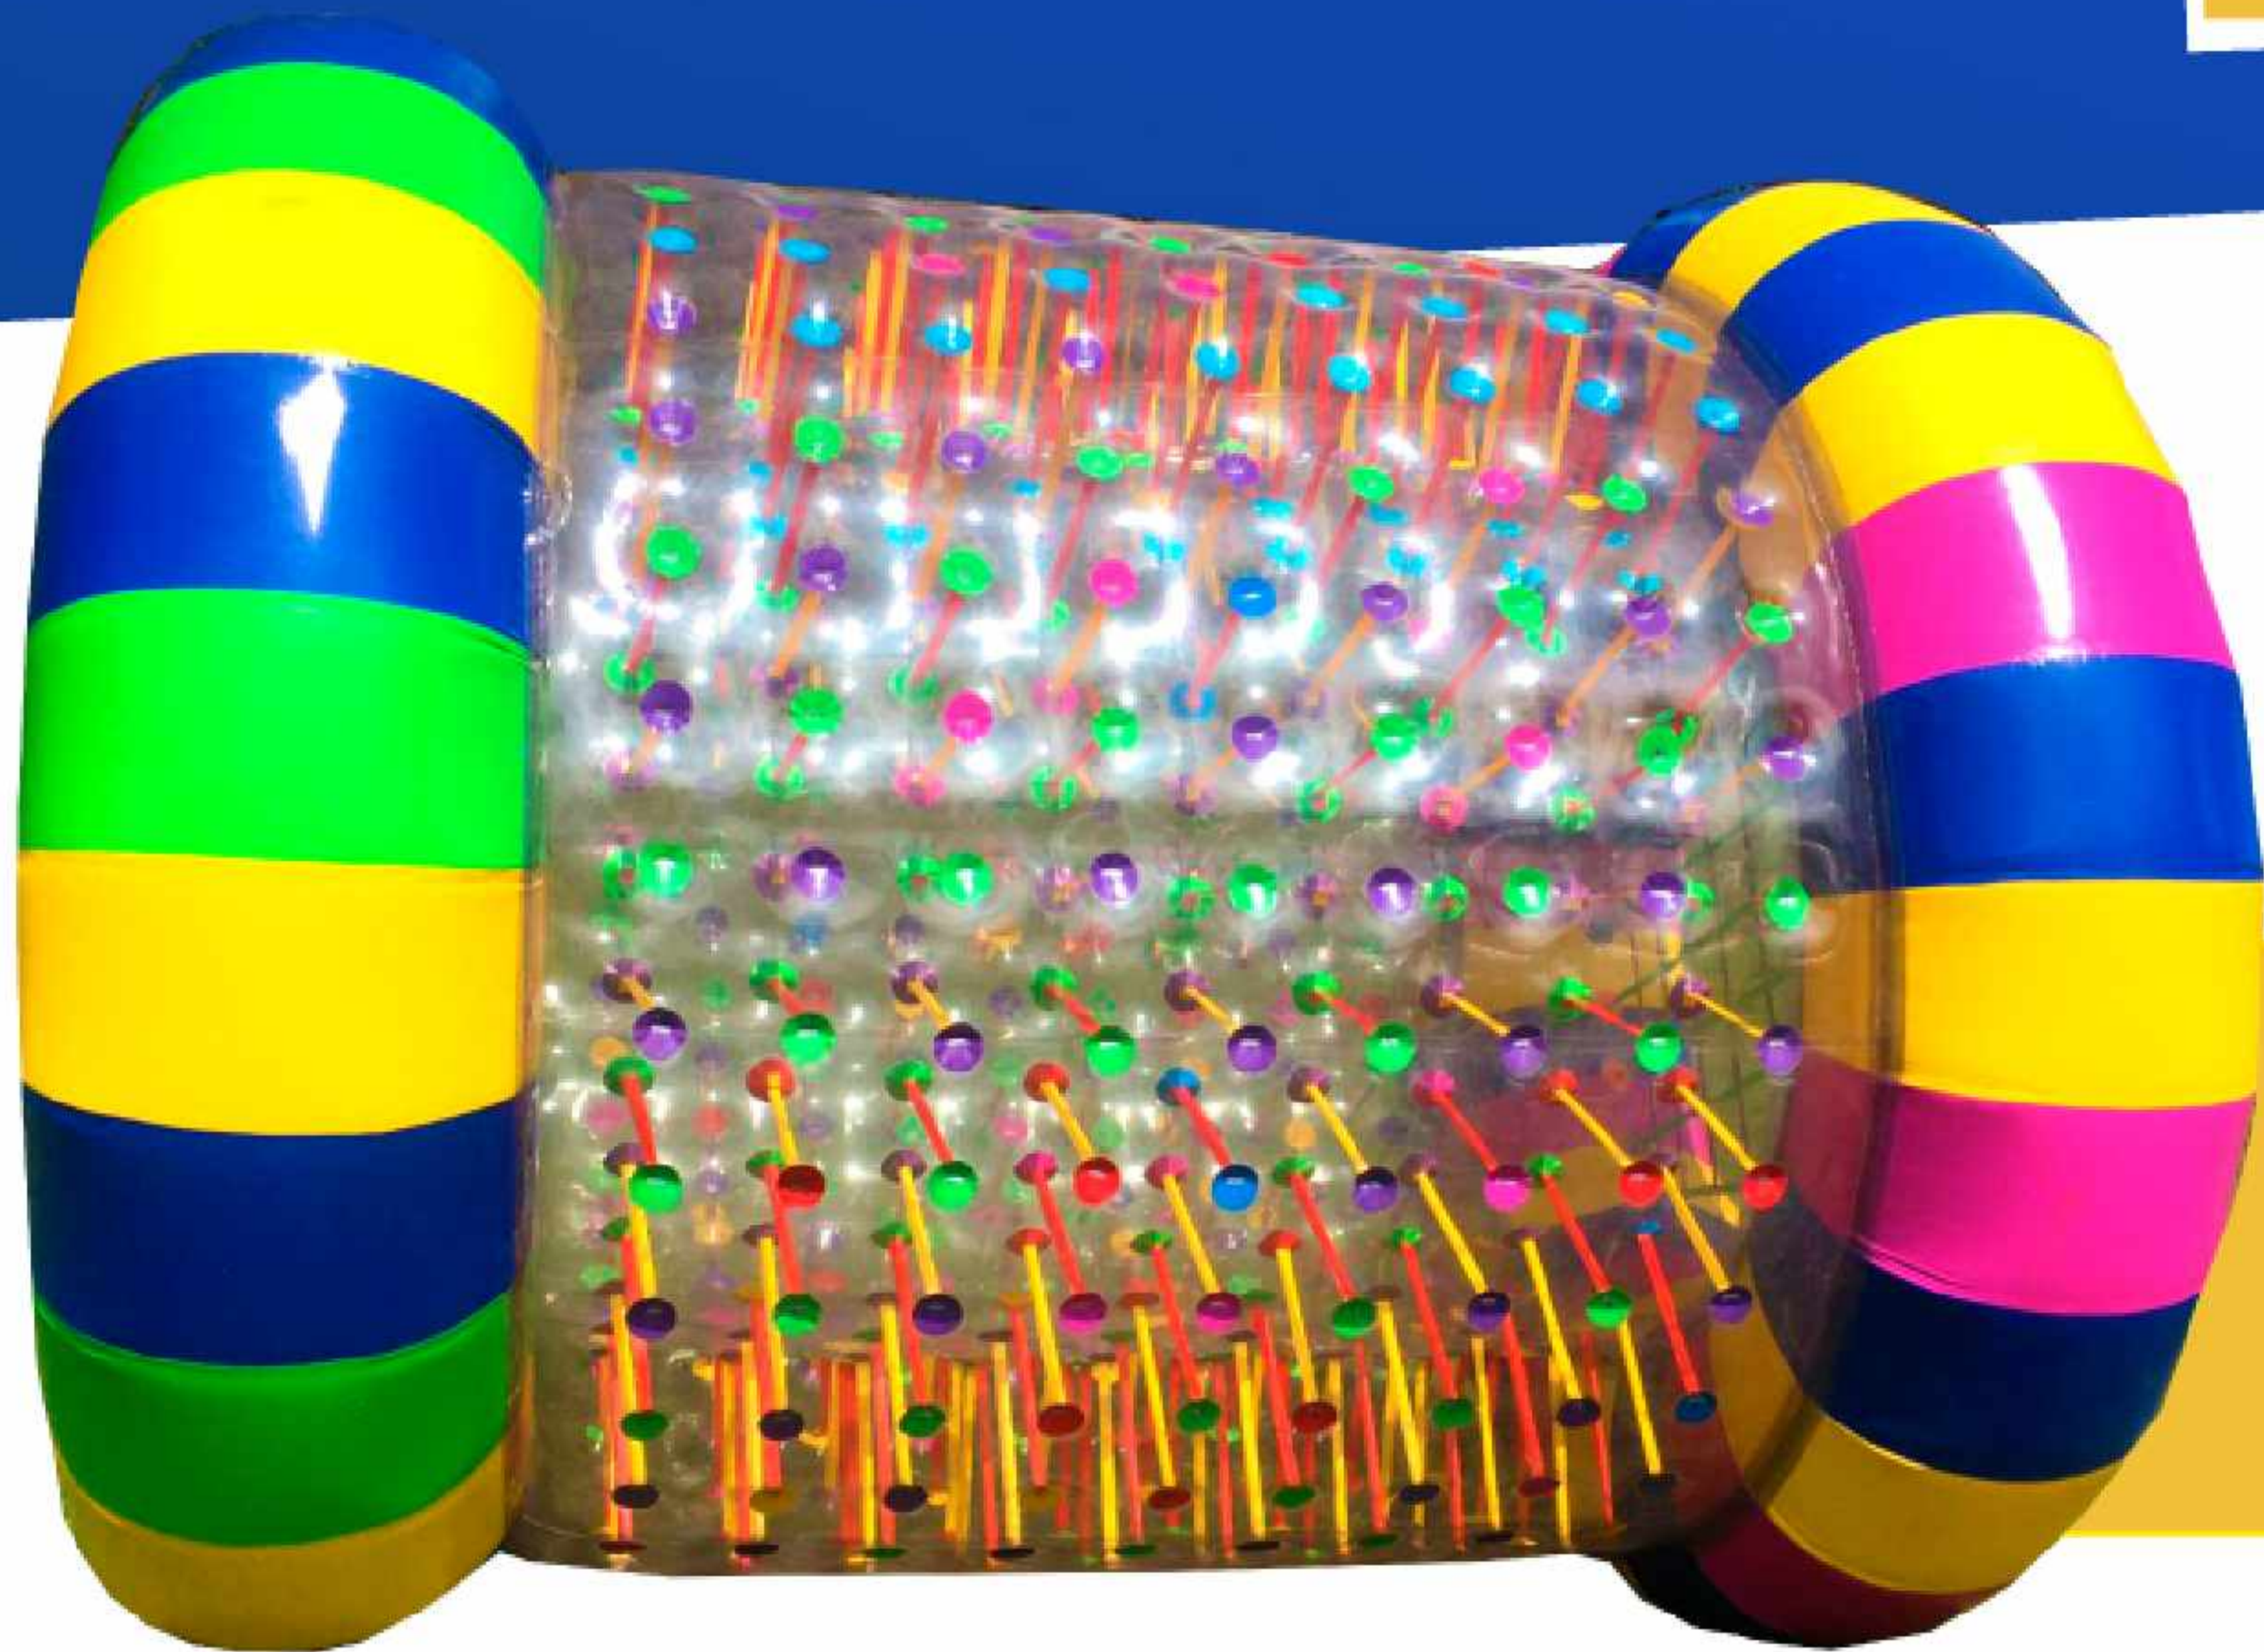

FABRI ROLLER

ACCESORIOS

KIT DE EMERGENCIA

Medidas

←→	3m	Largo
↖↗	3m	Ancho
↑↓	3m	Alto

PRECIO REGULAR

~~$36,308~~

$29,040

IVA INCLUIDO

EL COSTO ES POR PIEZA

POR CADA 2 FABRI ROLLER

LLEVATE **GRATIS**

1 SOPLADOR DE AIRE