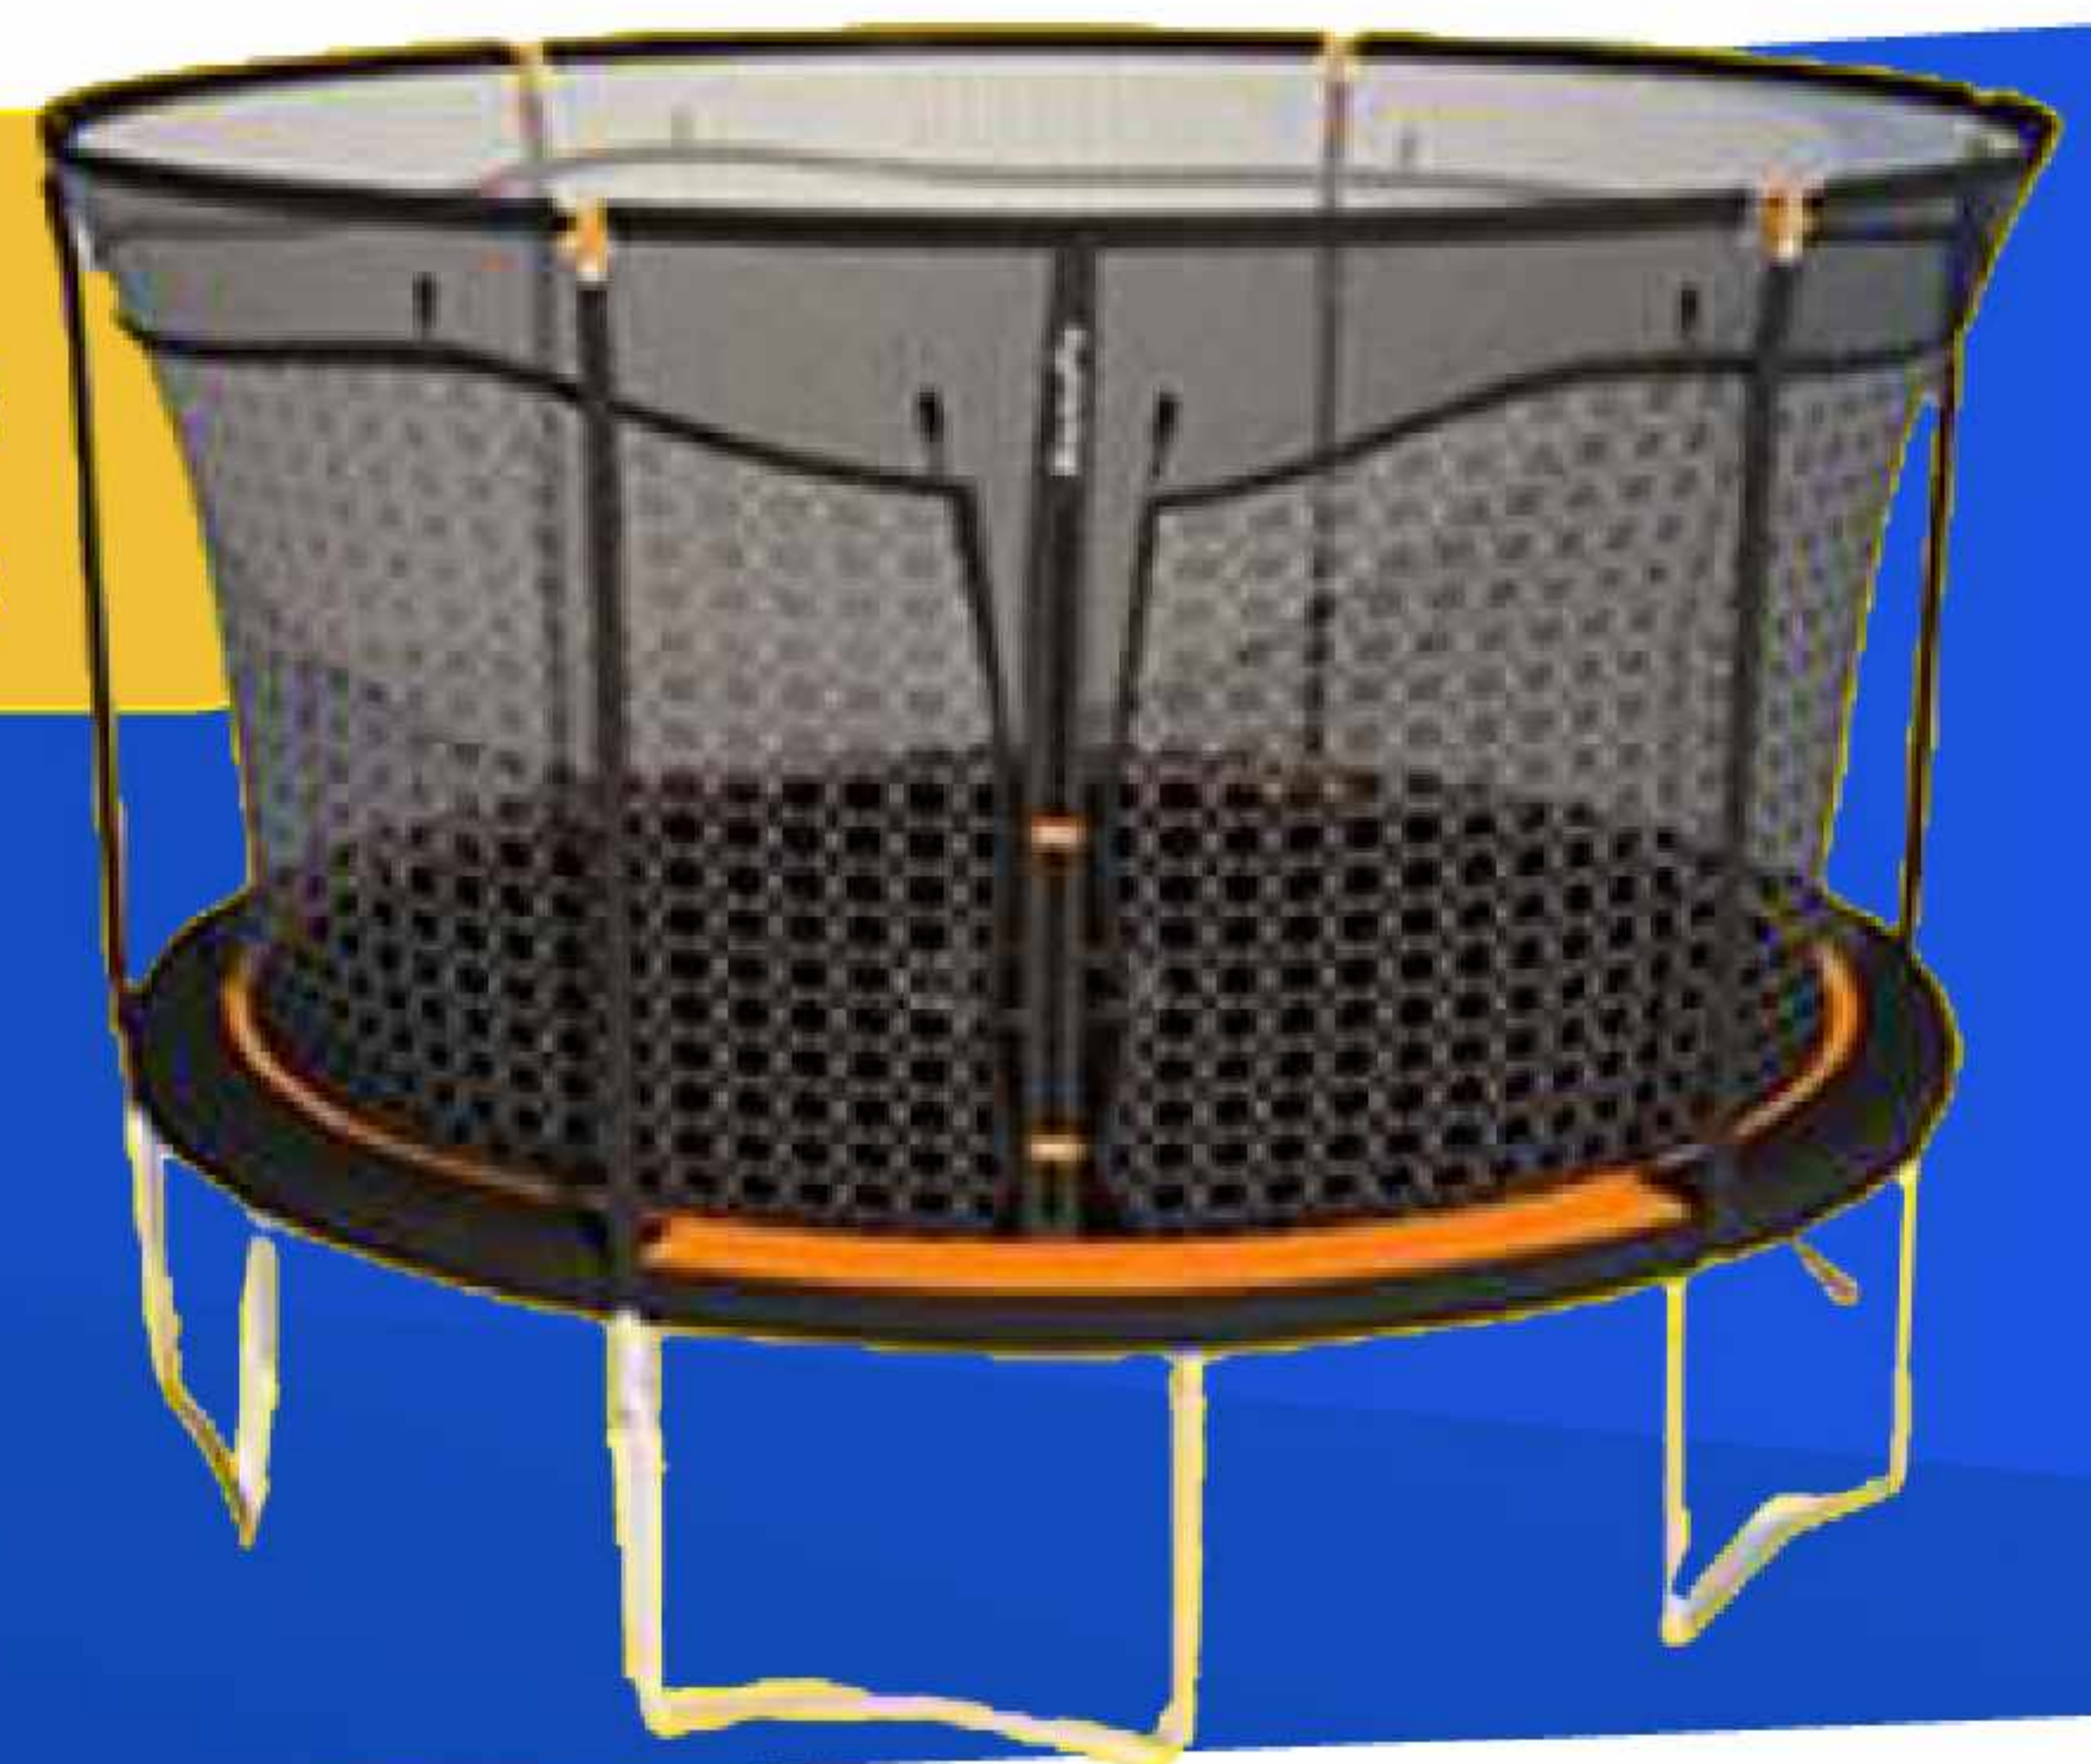

KIT DE ARMADO

RED DE PROTECCIÓN

INSTRUCTIVO

GANCHO

Medidas

↔ 14ft | Diametro
↔ 4.2m | Diametro

MOD: TR1104

\$7,850
IVA INCLUIDO