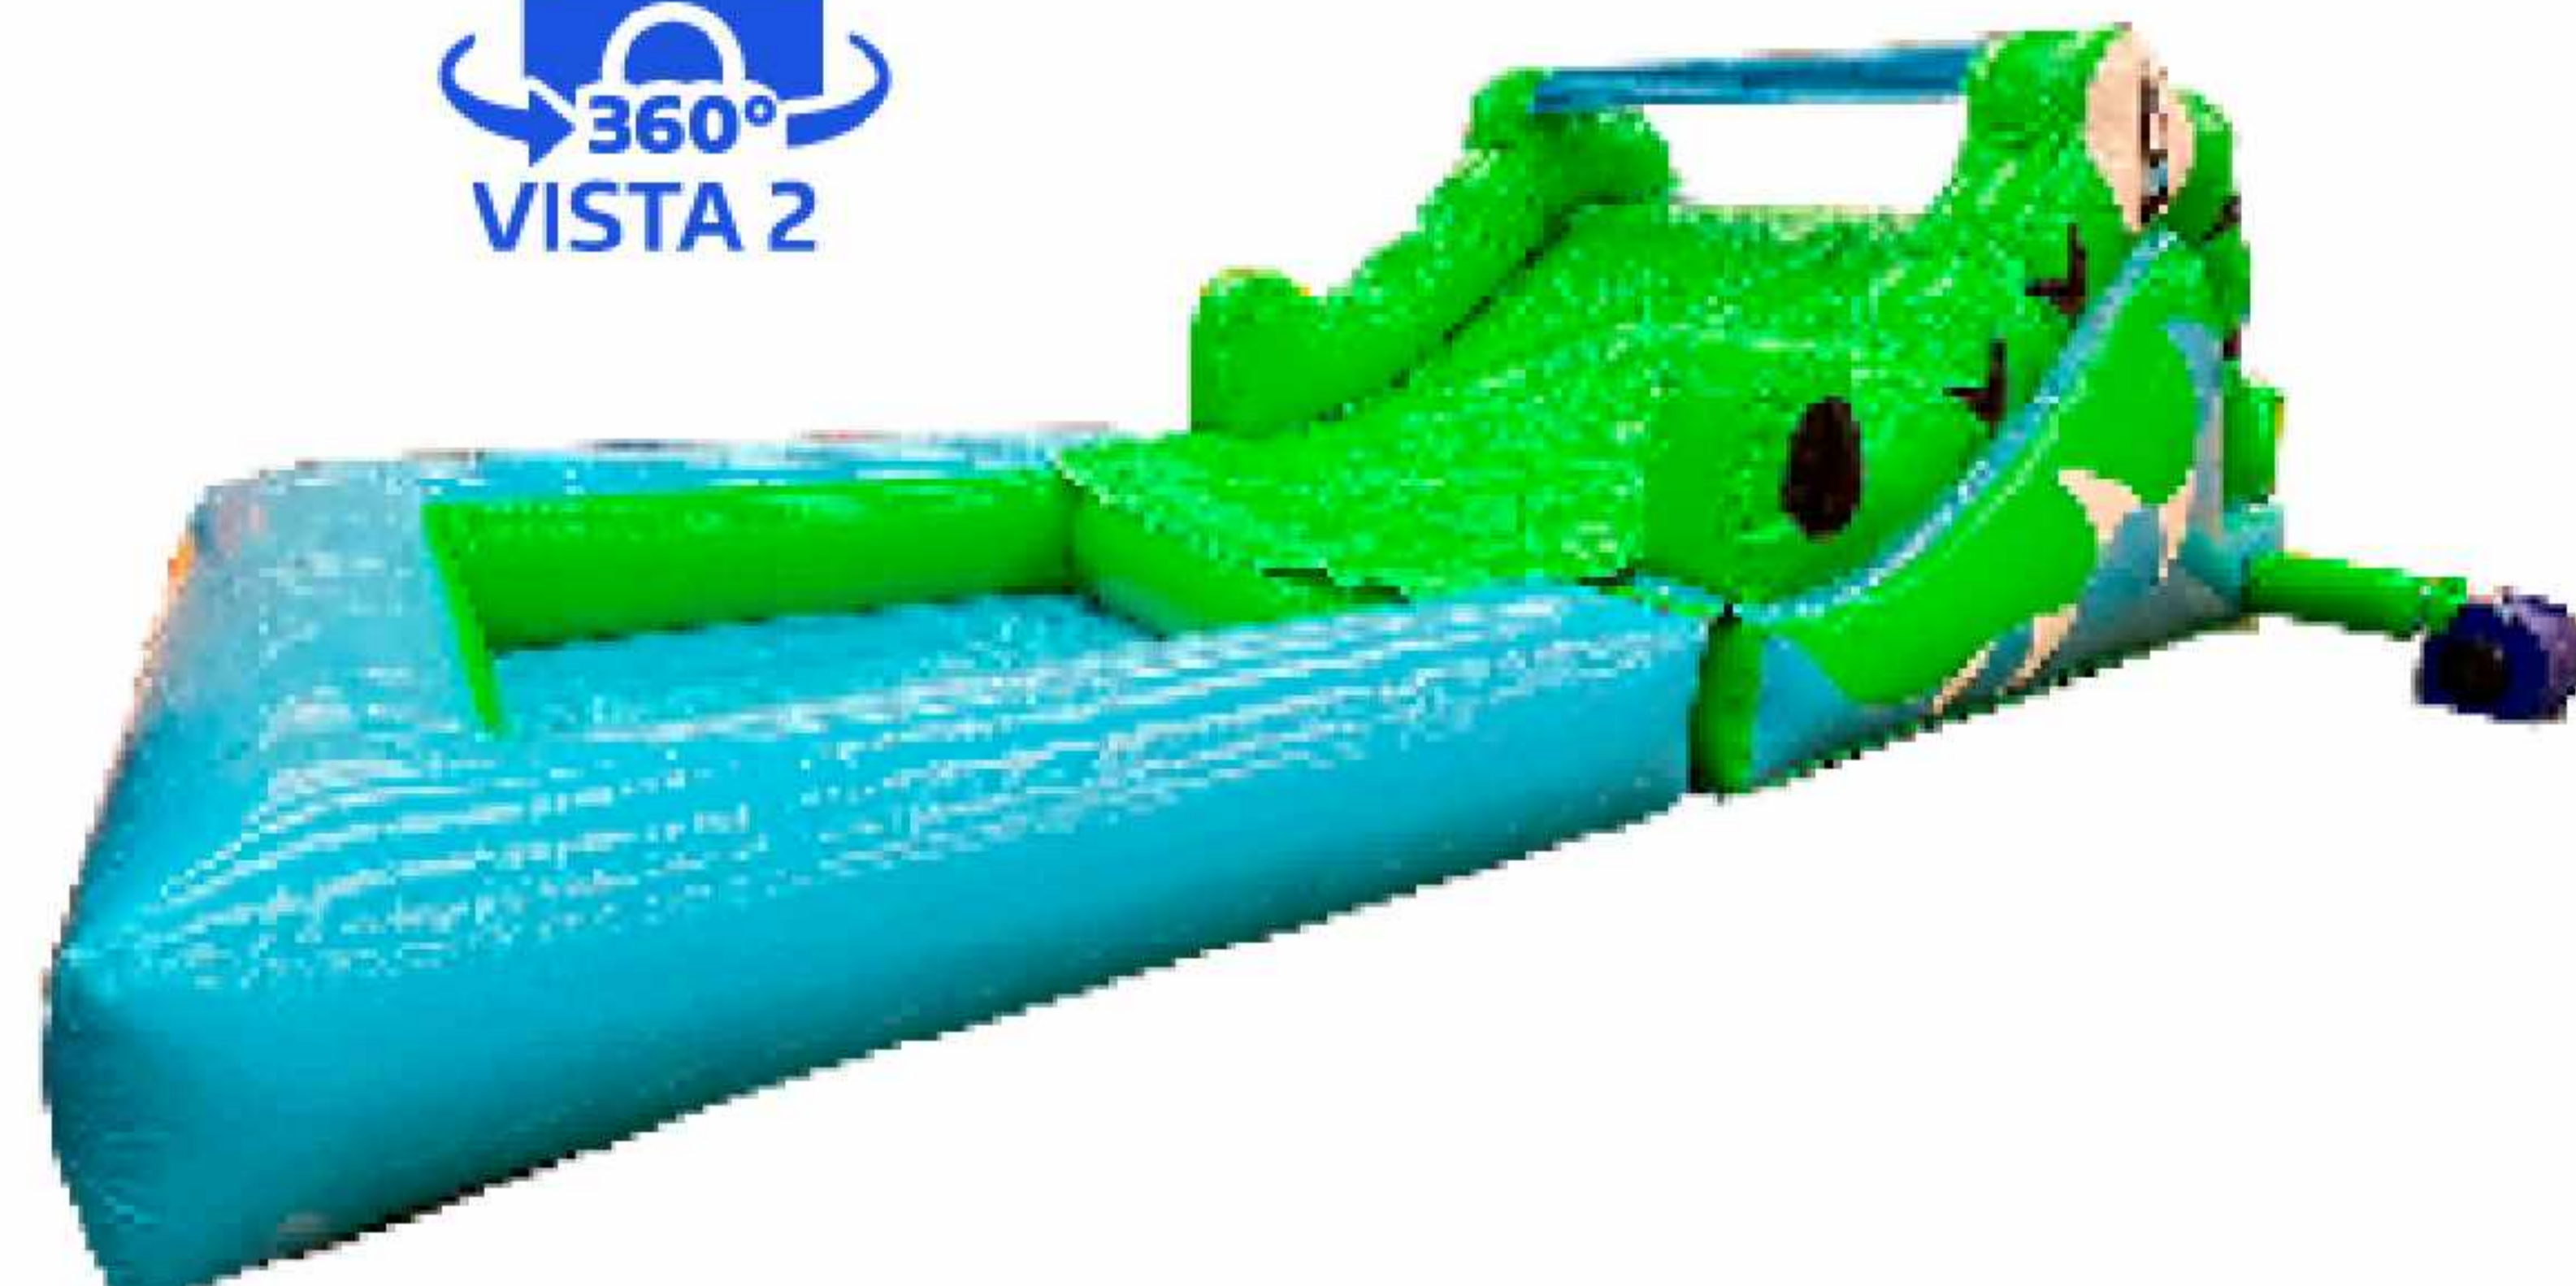

CUALIDADES

LONA USO RUDO

IMPRESIÓN HD

ACUATICO

TAMAÑO DEL JUEGO

EXTREMO

360°
VISTA 2

360°
VISTA 3