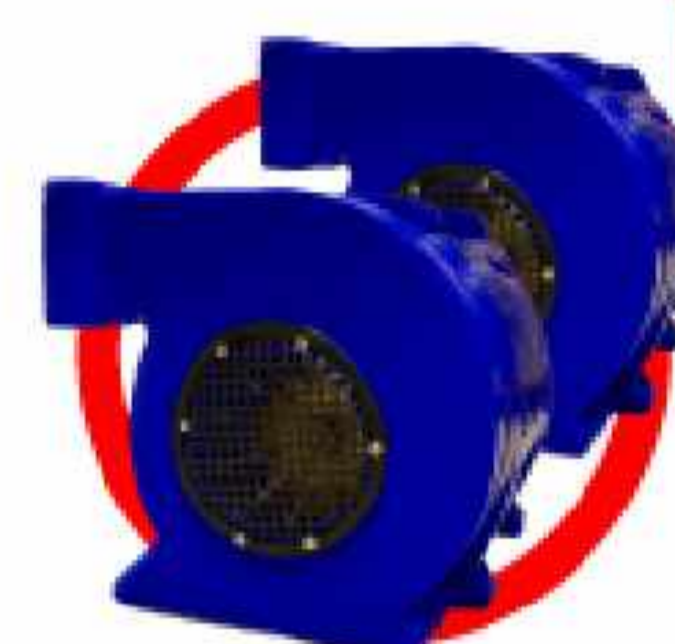

2 MOTOR 1HP

$91,590
IVA INCLUIDO